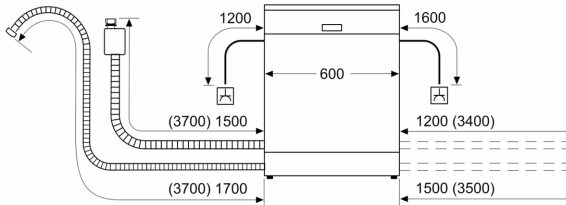

Hệ thống Giá và Khay đựng

- Hệ thống khay Vario
- Hệ thống khay VarioDrawer Pro
- Bánh xe có độ ma sát thấp trên giá dưới và mức tải thứ 3
- Rack Stopper để tránh trật bánh của khay dưới cùng
- Rackmatic có thể điều chỉnh độ cao khay trên cùng (3 tầng)
- 2 giá đỡ đĩa có thể gấp lại trong khay trên cùng
- 2 giá đỡ đĩa có thể gấp lại trong khay dưới cùng
- 2 kệ cốc trong khay trên cùng
- 2 kệ cốc trong khay dưới cùng

Series 4, Máy rửa chén độc lập, 60 cm, Màu Inox để vệ sinh
SMS4HCI48E

measurements in mm

⌚ socket
 () values with extension kit