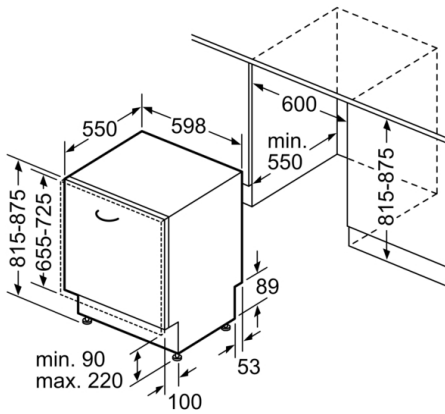

**Series 6, Máy rửa bát âm toàn phần, 60 cm
SMV6ZCX42E**

measurements in mm