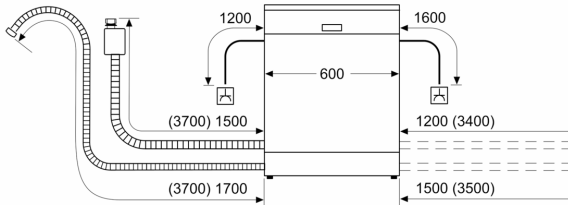

Hệ thống Giá và Khay đựng

- 6 giá đỡ đĩa có thể gấp lại trong khay trên cùng
- Hệ thống khay Vario
- Hệ thống khay VarioDrawer Pro
- Bánh xe có độ ma sát thấp trên giá dưới và mức tải thứ 3
- Rack Stopper để tránh trật bánh của khay dưới cùng
- Rackmatic có thể điều chỉnh độ cao khay trên cùng (3 tầng)
- 8 FlexTines trong khay dưới cùng
- 2 kệ cốc trong khay trên cùng
- 2 kệ cốc trong khay dưới cùng

Series 4, Máy rửa chén độc lập, 60 cm, Màu Inox để vệ sinh
SMS4ECI14E

measurements in mm

⌚ socket
 () values with extension kit