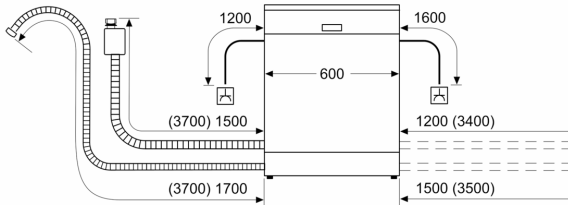

Hệ thống Giá và Khay đựng

- 6 giá đỡ đĩa có thể gấp lại trong khay trên cùng
- 8 FlexTines trong khay dưới cùng
- 2 kệ cốc trong khay trên cùng
- 2 kệ cốc trong khay dưới cùng
- Hệ thống khay VarioDrawer Pro
- Bánh xe có độ ma sát thấp trên giá dưới và mức tải thứ 3
- Rack Stopper để tránh trật bánh của khay dưới cùng
- Rackmatic có thể điều chỉnh độ cao khay trên cùng (3 tầng)

**Series 4, Máy rửa bát bán âm, 60 cm,
Thép không gỉ
SMI4HCS48E**

measurements in mm

\square socket
() values with extension kit