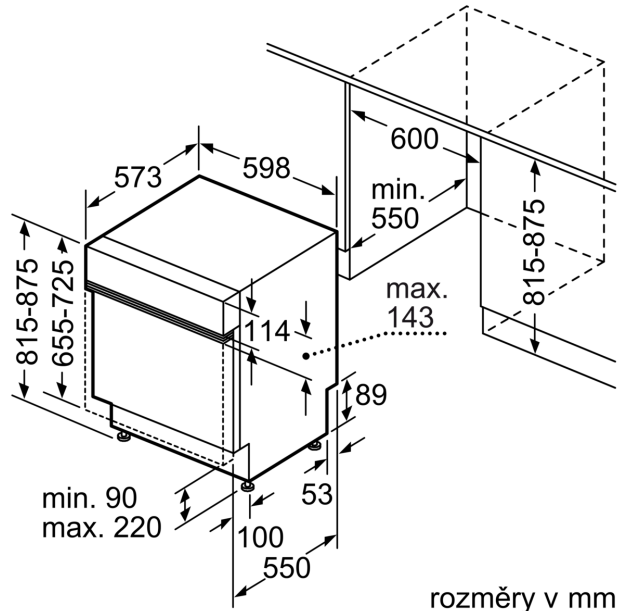

Technické údaje

Třída energetické účinnosti:	C
Spotřeba energie na 100 cyklů Eko program:	74 kWh
Maximální počet sad nádobí:	13
Spotřeba vody pro ekologický program v litrech na cyklus:	9.5 l
Doba trvání programu:	4:35 h
Emise hluku šířeného vzduchem:	44 dB(A) re 1 pW
Třída emisí hluku šířeného vzduchem:	B
Konstrukce:	Vestavné
Výška bez pracovní desky:	0 mm
Rozměry spotřebiče:	815 x 598 x 573 mm
Požadovaná velikost otvoru pro instalaci (v x š x h):	815-875 x 600 x 550 mm
Hloubka při otevřených dvířkách:	1150 mm
Výškově nastavitelné nožičky:	ano - všechny zepředu
Max. výškové nastavení nožiček:	60 mm
Výškově nastavitelný sokl:	horizontální a vertikální
Hmotnost netto:	37.1 kg
Hmotnost brutto:	39.0 kg
příkon:	2400 W
Jištění:	10 A
Napětí:	220-240 V
Frekvence:	50; 60 Hz
Délka přívodního kabelu:	175.0 cm
Typ zástrčky:	zalitá zástrčka s uzemněním
Délka přívodní hadice:	165 cm
Délka odpadní hadice:	190 cm
EAN:	4242005187249
Způsob montáže:	Vestavné

- vč. násypky na sůl
- vč. ochrany pracovní desky před párou

Příslušenství

- rozměry spotřebiče (V x Š x H): 81.5 x 59.8 x 57.3 cm

* záruční podmínky najdete na

<https://www.bosch-home.com/cz/servis/zarucni-podminky>

¹ stupnice tříd energetické účinnosti od A do G

² spotřeba energie v kWh na 100 cyklů (v programu Eco 50 °C)

³ spotřeba vody v litrech na cyklus (v programu Eco 50 °C)

⁴ doba trvání programu Eco 50 °C

**Serie 4, Vestavná myčka nádobí, 60
cm, nerez
SMI4ECS14E**

rozměry v mm

⚡ zásuvka
() hodnoty s prodlužovací sadou

rozměry v mm